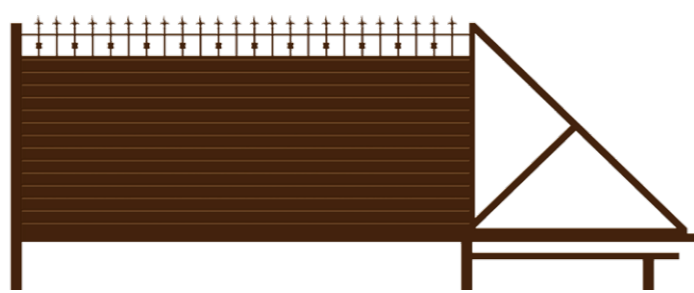

ВОРОТА И КАЛИТКИ

КАЛИТКИ

ВОРОТА ОТКАТНЫЕ

ВОРОТА РАСПАШНЫЕ

Высота верхней кованной части:
0 мм

ВО 0/1

ВР 0/1

Высота верхней кованной части:
300 мм

ВО 300/1

ВР 300/1

Высота верхней кованной части:
500 мм

ВО 500/1

ВР 500/1

Высота верхней кованной части:
1200 мм

ВО 1200/1

ВР 1200/1

Высота верхней кованной части:
1500 мм

ВО 1500/1

ВР 1500/1