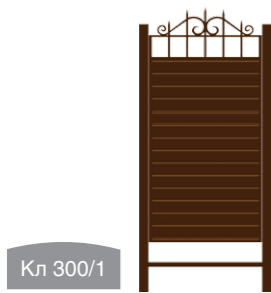

ВОРОТА И КАЛИТКИ

КАЛИТКИ

ВОРОТА ОТКАТНЫЕ

ВОРОТА РАСПАШНЫЕ

Высота верхней кованной части:
0 мм

ВО 0/1

ВР 0/1

Высота верхней кованной части:
300 мм

ВО 300/1

ВР 300/1

Высота верхней кованной части:
500 мм

ВО 500/1

ВР 500/1

Высота верхней кованной части:
1200 мм

ВО 1200/1

ВР 1200/1

Высота верхней кованной части:
1500 мм

ВО 1500/1

ВР 1500/1