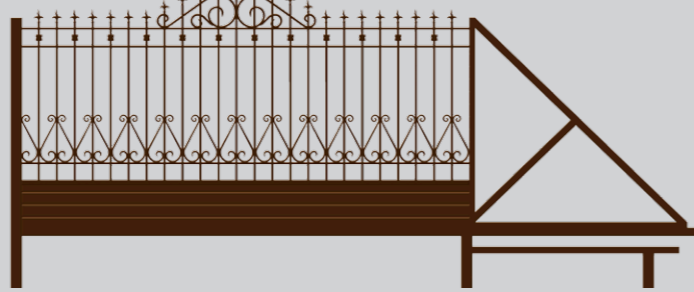

ВОРОТА И КАЛИТКИ

КАЛИТКИ

ВОРОТА ОТКАТНЫЕ

ВОРОТА РАСПАШНЫЕ

Высота верхней кованной части:
0 мм

ВО 0/1

ВР 0/1

Высота верхней кованной части:
300 мм

ВО 300/1

ВР 300/1

Высота верхней кованной части:
500 мм

ВО 500/1

ВР 500/1

Высота верхней кованной части:
1200 мм

ВО 1200/1

ВР 1200/1

Высота верхней кованной части:
1500 мм

ВО 1500/1

ВР 1500/1