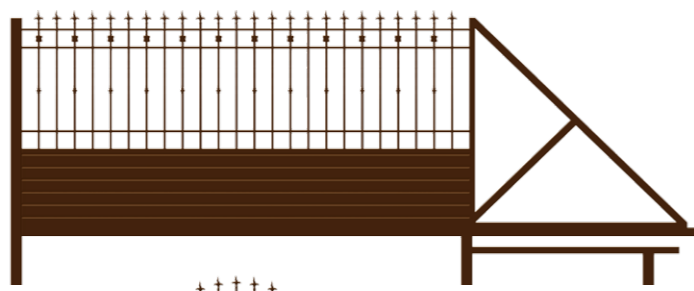

ВОРОТА И КАЛИТКИ

КАЛИТКИ

ВОРОТА ОТКАТНЫЕ

ВОРОТА РАСПАШНЫЕ

Высота верхней кованной части:
0 мм

ВО 0/1

ВР 0/1

Высота верхней кованной части:
300 мм

ВО 300/1

ВР 300/1

Высота верхней кованной части:
500 мм

ВО 500/1

ВР 500/1

Высота верхней кованной части:
1200 мм

ВО 1200/1

ВР 1200/1

Высота верхней кованной части:
1500 мм

ВО 1500/1

ВР 1500/1